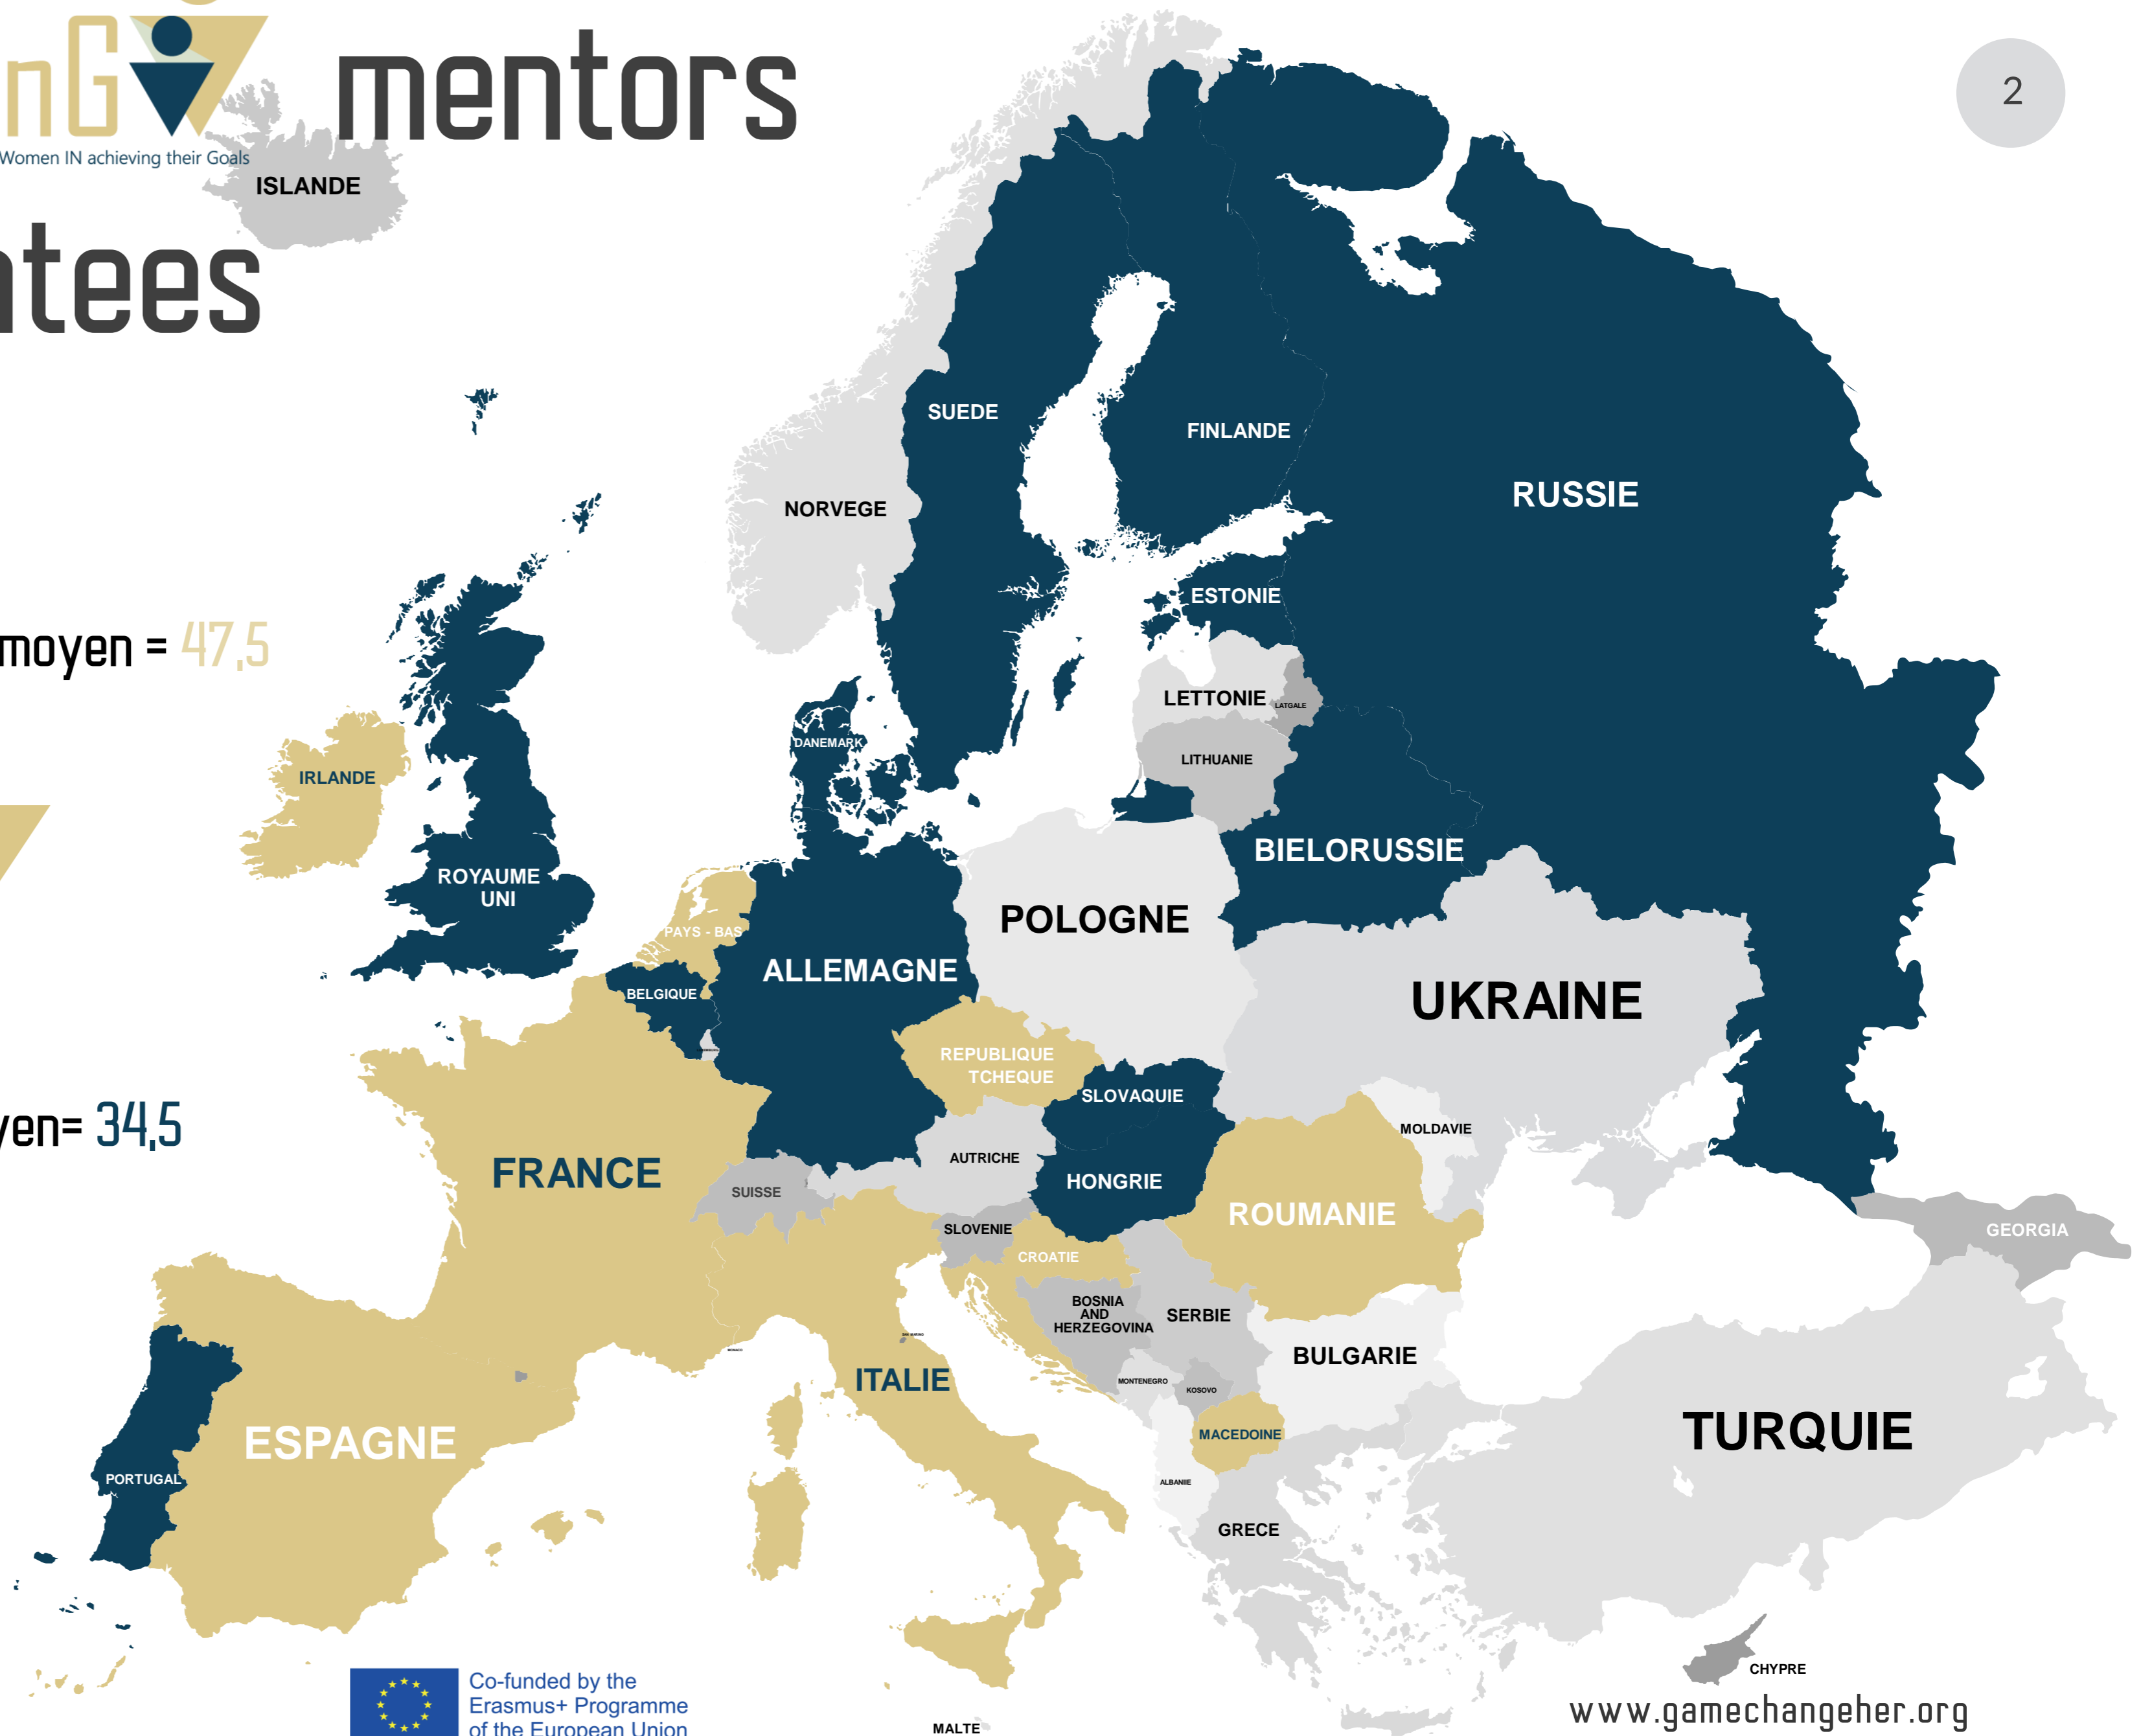

# Les couples mentors & mentees

40 participantes

21 nationalités

Age moyen = 47,5

Age Moyen = 34,5

Pays avec au moins 1 mentor

Pays avec au moins 1 mentee

Pays avec au moins 1 mentor ET 1 mentee